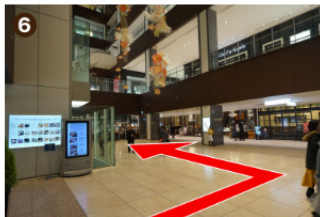

JSR2020会場アクセス（地下ルート）

1 名古屋駅桜通口から出て、地下鉄東山線8番出入口へ向かいます。

2 地下に降りたら、ミッドランドスクエア方面へ向かいます。

3 ミッドランドスクエアのロゴを目印に進みます。

4 商業棟へまっすぐ進みます。

5 商業棟入り口からミッドランドスクエアへ入ります。

6 ミッドランドスクエアへ入り、左奥へと進みます。

7 右奥へと進み、自動ドアへ進みます。

8 チカマチラウンジに入ります。

9 チカマチラウンジ内喫煙所の角を左折します。

10 まるは食堂の角を左折します。

11 ウイングあいち地下1階入口です。