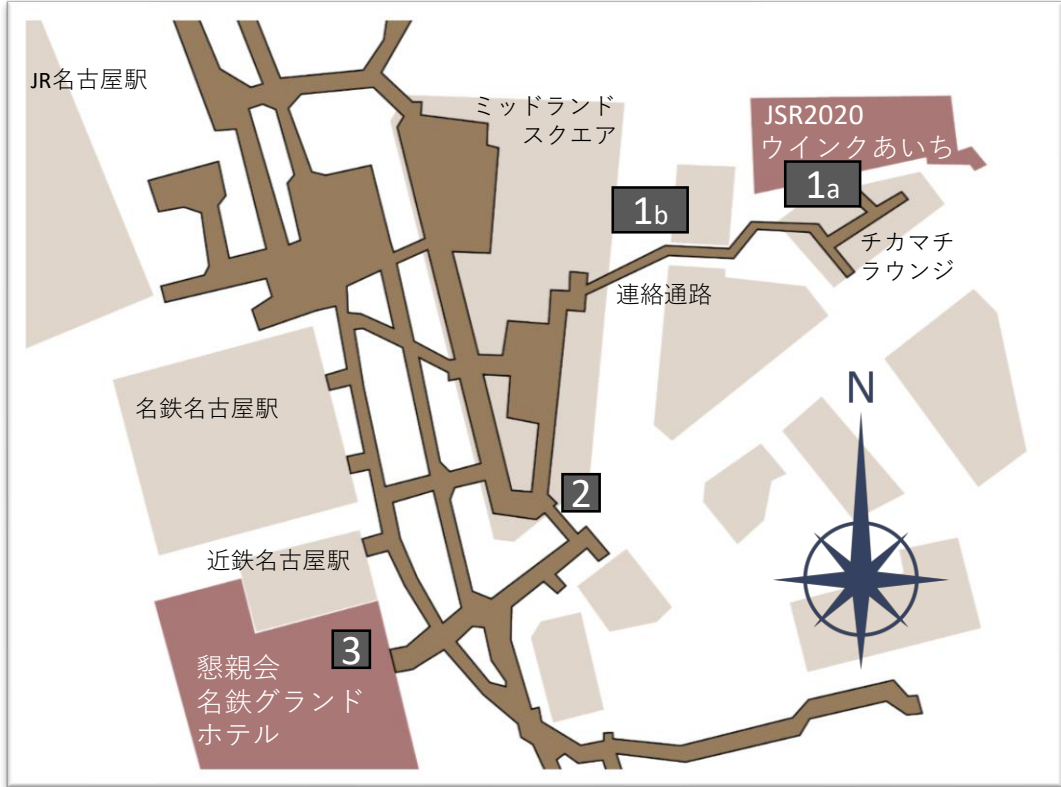

懇親会会場へのご案内 (地下のアクセス)

会場：名鉄グランドホテル11階
(名鉄百貨店・バスターミナル方面)
時間：19時 - 21時 (開場は18時30分)

会場まで先導いたします。

出発時間：18時20、30、40分

集合場所：ウインクあいち地階

- 1 ウインクあいち地下1階から飲食店(チカマチラウンジ)を通り、連絡通路をミッドランドスクエア方面へ進んでください。

- 2 ミッドランドスクエアの南側連絡口を利用すると便利です。そのまま地下街サンロードにお進みください。

- 3 名鉄グランドホテル専用のエレベータ(向かい合った2列のうち向かって右側)をご利用ください。

懇親会場ではホテルクロークおよび簡易クロークをご利用いただけます。簡易クロークには係りの者がおりませんので、利用者ご自身で預かり札を取り付けてください。